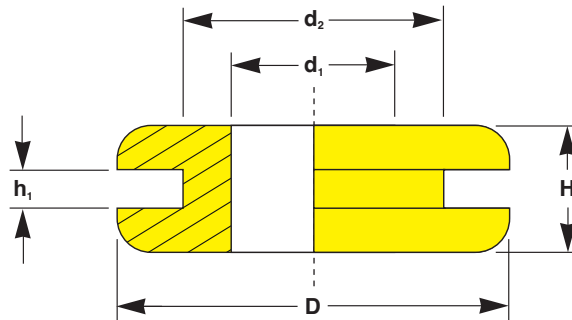

Durchführungstüllen, Vinyl

Alle Abmessungen in mm

Maße					Artikel-Nr.
d_1	h_1	d_2	D	H	
12.00	4.00	8.00	16.00	9.00	EPN 665 / 12 × 4 × 8
12.00	1.00	10.00	16.00	6.00	EPN 665 / 12 × 1 × 10
12.00	1.50	9.00	16.00	6.50	EPN 665 / 12 × 1.5 × 9
12.00	1.50	10.00	16.00	6.50	EPN 665 / 12 × 1.5 × 10
12.00	2.00	10.00	16.00	7.00	EPN 665 / 12 × 2 × 10
12.00	3.00	10.00	16.00	8.00	EPN 665 / 12 × 3 × 10
15.00	1.00	11.00	20.00	6.00	EPN 665 / 15 × 1 × 11
15.00	2.00	11.00	20.00	7.00	EPN 665 / 15 × 2 × 11
15.00	3.00	11.00	20.00	8.00	EPN 665 / 15 × 3 × 11
15.00	4.00	11.00	20.00	9.00	EPN 665 / 15 × 4 × 11
18.00	1.00	12.00	22.00	6.00	EPN 665 / 18 × 1 × 12
18.00	2.00	12.00	22.00	7.00	EPN 665 / 18 × 2 × 12
18.00	3.00	12.00	22.00	8.00	EPN 665 / 18 × 3 × 12
18.00	4.00	12.00	22.00	9.00	EPN 665 / 18 × 4 × 12
22.00	1.00	16.00	27.00	7.00	EPN 665 / 22 × 1 × 16
22.00	1.50	16.00	27.00	7.50	EPN 665 / 22 × 1.5 × 16
22.00	2.00	16.00	27.00	8.00	EPN 665 / 22 × 2 × 16
22.00	3.00	16.00	27.00	9.00	EPN 665 / 22 × 3 × 16
22.00	4.00	16.00	27.00	10.00	EPN 665 / 22 × 4 × 16

Nicht aufgeführte Abmessungen auf Anfrage. Technische Änderungen und Verbesserungen vorbehalten.