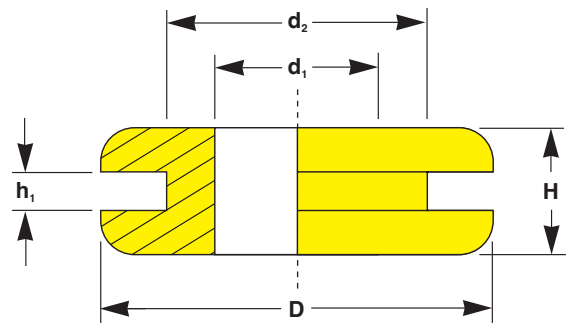

Temperaturen:

-30°C bis +70°C

Farbe:

schwarz

Alle Abmessungen in mm

Maße					Artikel-Nr.
d_1	h_1	d_2	D	H	
5.00	1.00	2.00	8.00	4.00	EPN 665 / 5 × 1 × 2
5.00	1.50	2.00	8.00	4.50	EPN 665 / 5 × 1.5 × 2
5.00	2.00	2.00	8.00	5.00	EPN 665 / 5 × 2 × 2
5.00	1.00	3.00	8.00	4.00	EPN 665 / 5 × 1 × 3
5.00	1.50	3.00	8.00	4.50	EPN 665 / 5 × 1.5 × 3
5.00	2.00	3.00	8.00	5.00	EPN 665 / 5 × 2 × 3
7.00	1.50	3.00	10.00	6.00	EPN 665 / 7 × 1.5 × 3
8.00	1.00	4.00	11.00	8.00	EPN 665 / 8 × 1 × 4
8.00	2.00	4.00	11.00	6.00	EPN 665 / 8 × 2 × 4
8.00	3.00	4.00	11.00	7.00	EPN 665 / 8 × 3 × 4
8.00	1.00	6.00	11.00	5.00	EPN 665 / 8 × 1 × 6
8.00	2.00	6.00	11.00	6.00	EPN 665 / 8 × 2 × 6
10.00	1.00	6.00	14.00	6.00	EPN 665 / 10 × 1 × 6
10.00	1.50	6.00	14.00	6.50	EPN 665 / 10 × 1.5 × 6
10.00	2.00	6.00	14.00	7.00	EPN 665 / 10 × 2 × 6
10.00	3.00	6.00	14.00	8.00	EPN 665 / 10 × 3 × 6
10.00	1.00	8.00	14.00	6.00	EPN 665 / 10 × 1 × 8
10.00	1.50	8.00	14.00	6.50	EPN 665 / 10 × 1.5 × 8
10.00	2.00	8.00	14.00	7.00	EPN 665 / 10 × 2 × 8
10.00	3.00	8.00	14.00	8.00	EPN 665 / 10 × 3 × 8
12.00	1.00	8.00	16.00	6.00	EPN 665 / 12 × 1 × 8
12.00	2.00	8.00	16.00	7.00	EPN 665 / 12 × 2 × 8
12.00	3.00	8.00	16.00	8.00	EPN 665 / 12 × 3 × 8